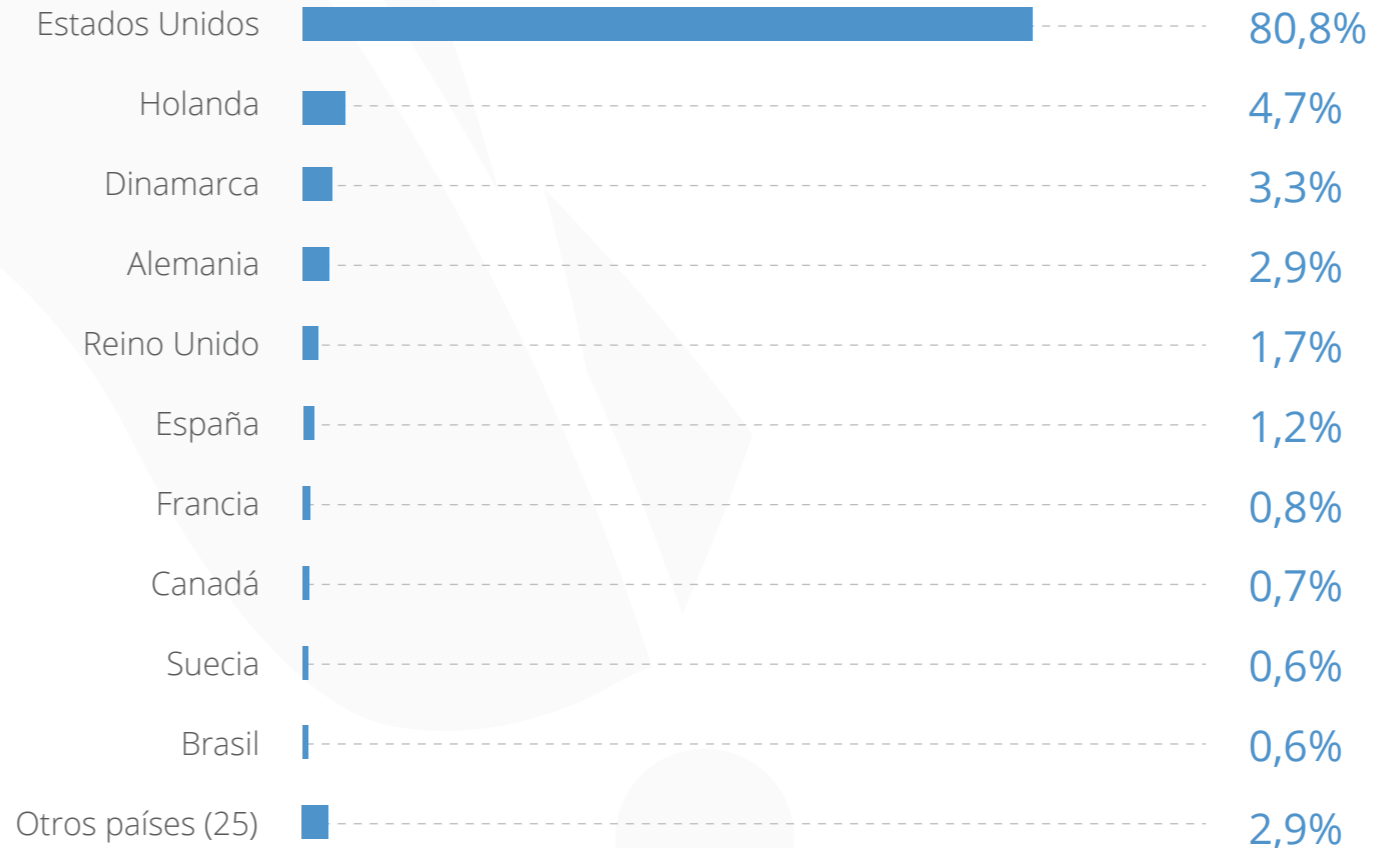

PUBLICADORES

93

3. Aporte internacional

REGISTROS BIOLÓGICOS

Datos provenientes de GBIF.org

1'880.647

4. Cifras noviembre

(Actividad de publicación durante el mes. Se incluyen aportes y actualizaciones).