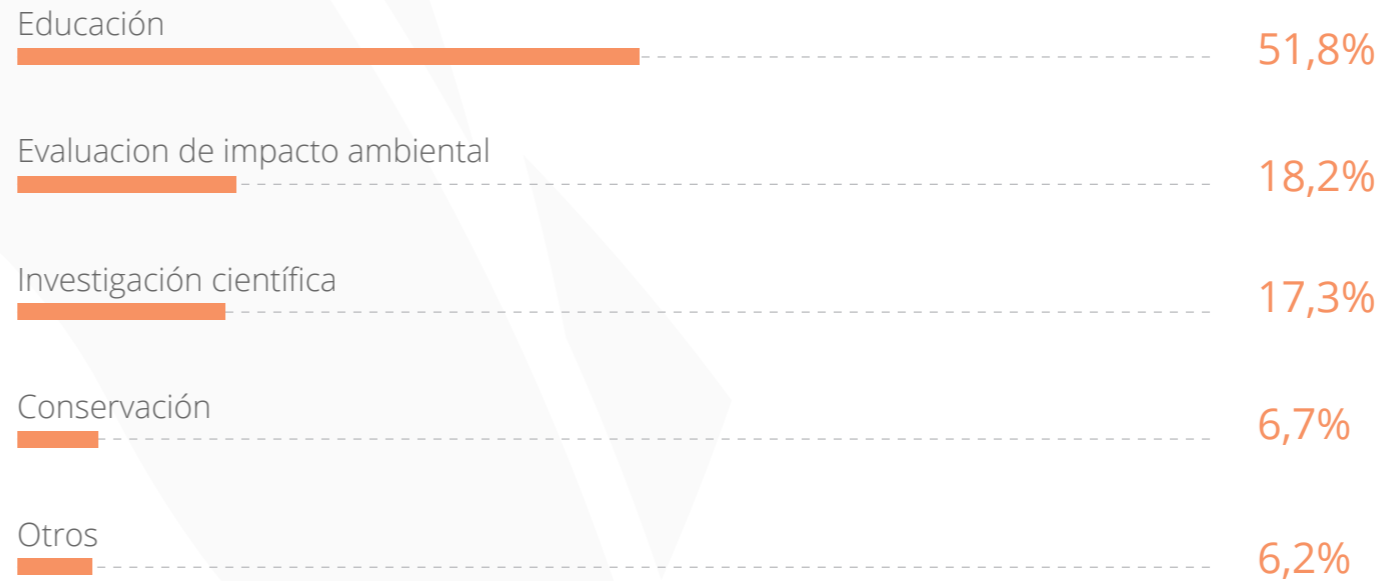

TOTAL DE DESCARGAS

7.251

12. Motivos de descarga

(Corresponden a las respuestas de los usuarios que descargaron en noviembre de 2017).

DESCARGAS NOVIEMBRE 2017

539

Canales de participación

Portal del SiB Colombia

Publica tus datos con ayuda de guías y manuales y mantente informado de nuestras actividades.

➦ www.sibcolombia.net

Portal de datos

Explora, usa y contribuye a la calidad de los datos sobre más de **54.000** especies de la biodiversidad del país.