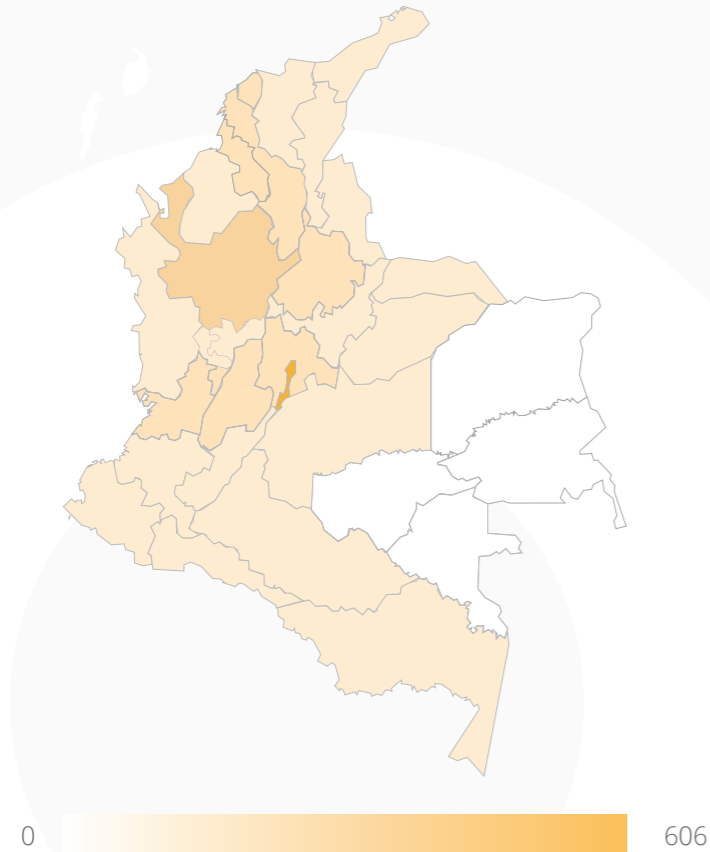

TOTAL DE VISITAS

18.784

9. Visitas por país noviembre

(Visitas a datos.biodiversidad.co - Noviembre 2017).

0 1.277

1.400

3,1%	Otros países	42
0,6%	España	9
0,7%	Brasil	10
0,9%	Perú	13
3,5%	Estados Unidos	49
91,2%	Colombia	1.277

10. Visitas por departamento noviembre

1.277

21,4%	Otros departamentos	273
5,2%	Tolima	66
6,3%	Santander	81
6,8%	Valle del Cauca	87
12,8%	Antioquia	164
47,5%	Bogotá	606

11. Total descargas portal

(Descargas consolidadas de datos.biodiversidad.co - Noviembre 2016 a noviembre 2017.