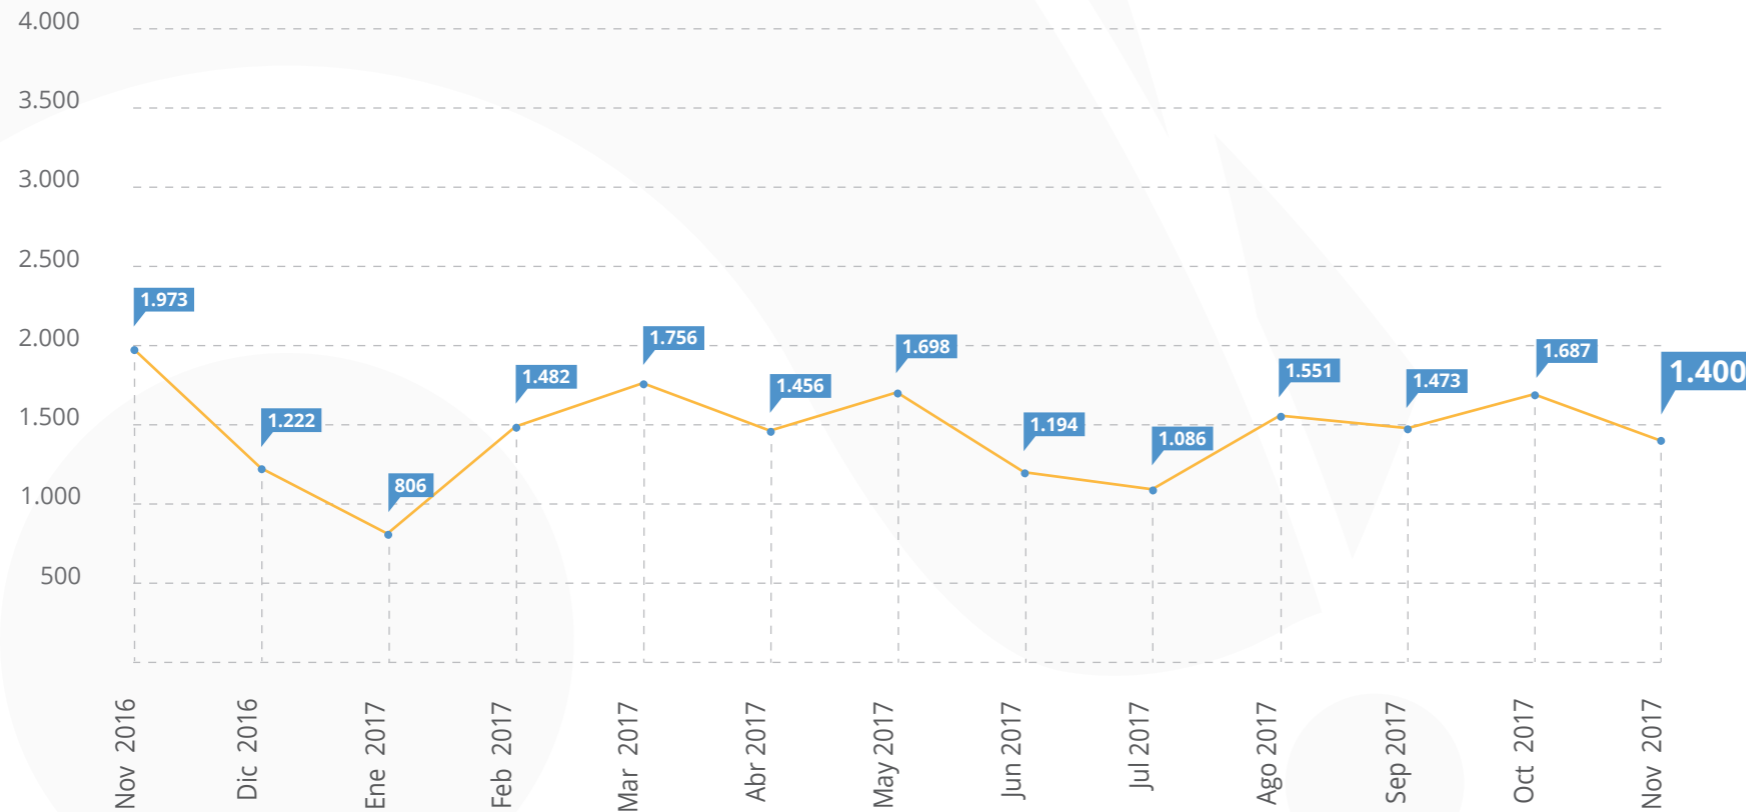

Jardín Botánico de Bogotá
"José Celestino Mutis"

Universidad CES

7. Mayores publicadores

(Registros biológicos publicados hasta el 30 de noviembre de 2017).

8. Total visitas portal

(Visitas a datos.biodiversidad.co entre noviembre 2016 - noviembre 2017).

TOTAL DE VISITAS

18.784

9. Visitas por país noviembre

(Visitas a datos.biodiversidad.co - Noviembre 2017).

0 1.277

1.400

3,1%	Otros países	42
0,6%	España	9
0,7%	Brasil	10
0,9%	Perú	13
3,5%	Estados Unidos	49
91,2%	Colombia	1.277