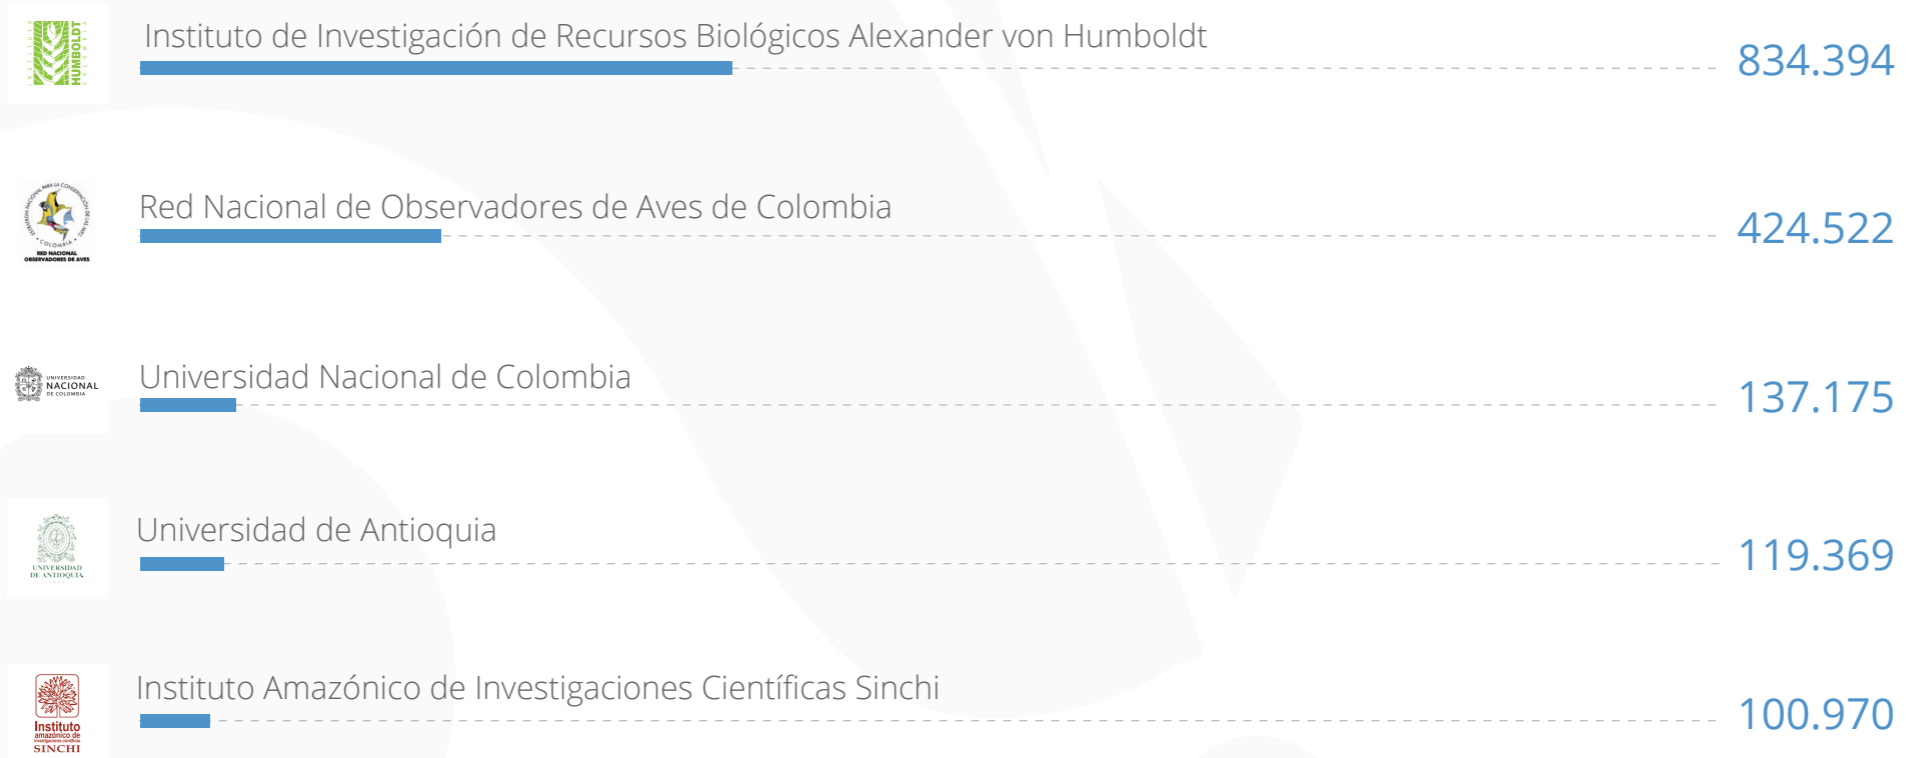

Jardín Botánico de Bogotá
"José Celestino Mutis"

Universidad CES

7. Mayores publicadores

(Registros biológicos publicados hasta el 30 de noviembre de 2017).

8. Total visitas portal

(Visitas a datos.biodiversidad.co entre noviembre 2016 - noviembre 2017).