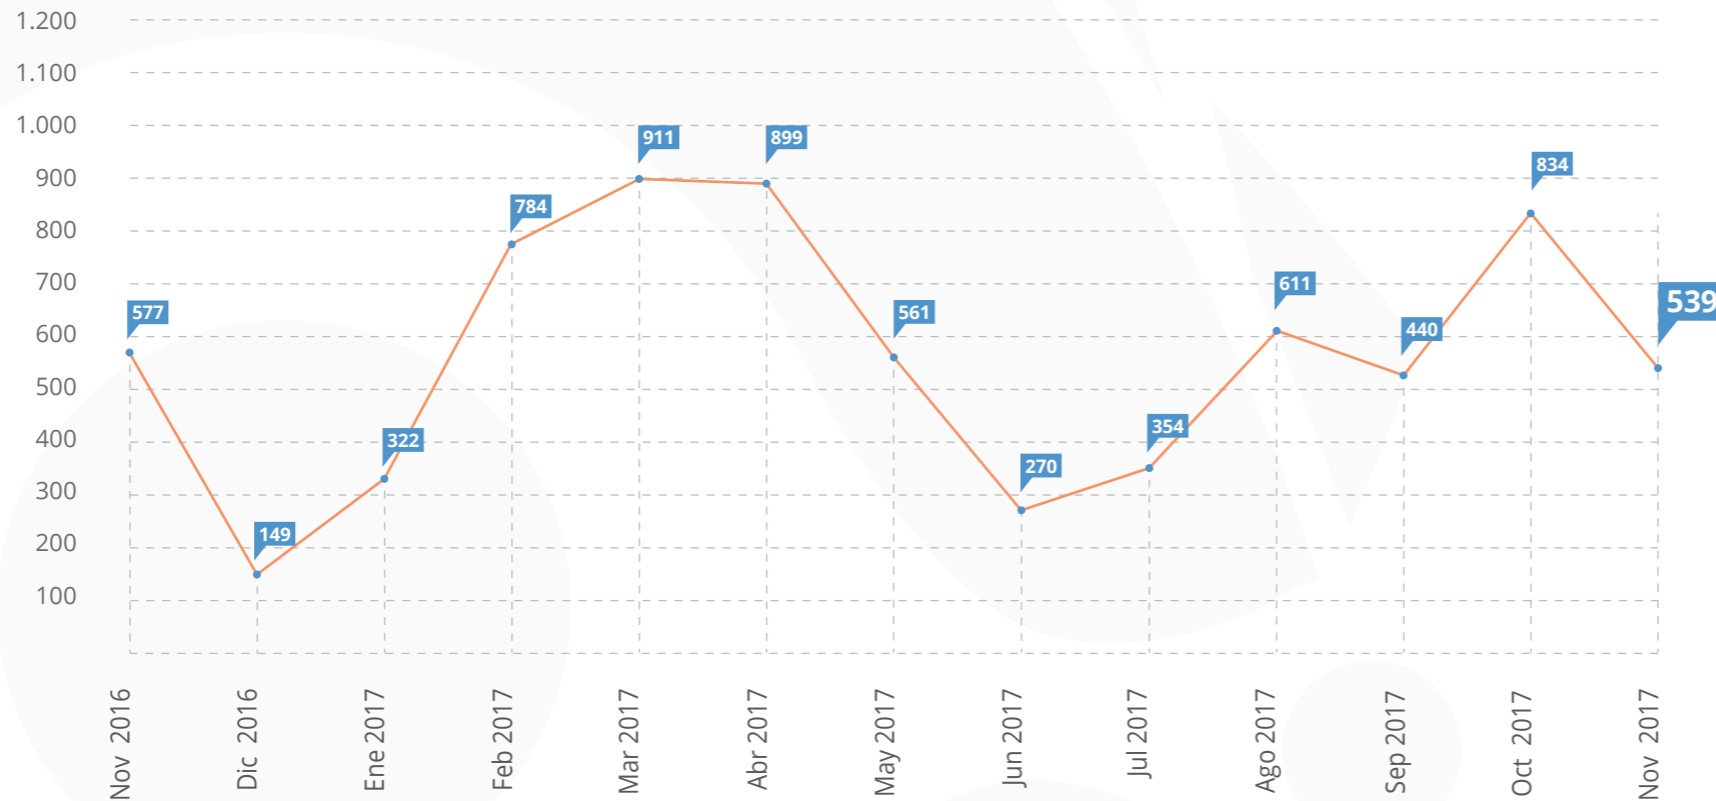

TOTAL DE VISITAS

18.784

9. Visitas por país noviembre

(Visitas a datos.biodiversidad.co - Noviembre 2017).

0 1.277

1.400

3,1%	Otros países	42
0,6%	España	9
0,7%	Brasil	10
0,9%	Perú	13
3,5%	Estados Unidos	49
91,2%	Colombia	1.277

10. Visitas por departamento noviembre

1.277

21,4%	Otros departamentos	273
5,2%	Tolima	66
6,3%	Santander	81
6,8%	Valle del Cauca	87
12,8%	Antioquia	164
47,5%	Bogotá	606

11. Total descargas portal

(Descargas consolidadas de datos.biodiversidad.co - Noviembre 2016 a noviembre 2017.

TOTAL DE DESCARGAS

7.251

12. Motivos de descarga

(Corresponden a las respuestas de los usuarios que descargaron en noviembre de 2017).

DESCARGAS NOVIEMBRE 2017

539

Canales de participación

Portal del SiB Colombia